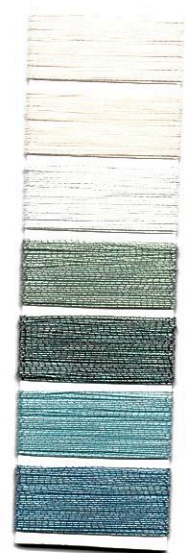

shade card

farbkarte · carte de coloris

cartella colori · carta de colores

ISAMET

AMANN
GROUP

Alle Farben unverbindlich!
All colours without obligation!

ISAMET 40

Metallic machine embroidery thread
 45% polyamid · 55% polyester

Gold/Silver

Art. - No. 2937, 10 x 1.000m
 Art. - No. 2943, 1 x 5.000m

0496
 0491
 0490
 0493
 0500
 0501
 0511

Fashion gold

Art. - No. 2940, 10 x 1.000m

9964
 9965
 9960
 9966
 9963
 9962
 9961

Fashion silver

Art. - No. 2940, 10 x 1.000m

9956
 9952
 9951
 9950
 9955
 9954
 9953

Colour

Art. - No. 2945, 10 x 1.000m

1375
 1874
 3611
 4111
 1334
 1913
 5515

New

Art. - No. 2931, 10 x 1.000m

9940
 9941
 9942
 9943
 9944
 9946
 9945