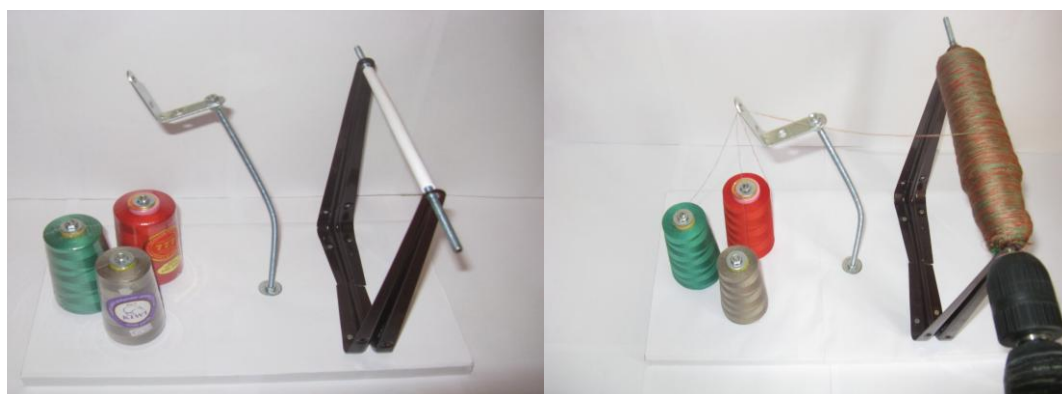

Сравнительный тест ниток

Многие клиенты нам задают вопрос: «Чем ваша нитка Spunex 40/2 лучше других?», на что мы отвечаем: «Больше намотка и гораздо лучше качество!». В подтверждение наших слов, мы провели сравнительный тест, который Вы легко можете провести сами.

Исходные данные:

Катушка № 1 (вес катушки 125 гр., вес конуса 10 гр.)

Катушка № 2 Spunex 40/2 (вес катушки 160 гр., вес конуса 10 гр.)

Катушка № 3 (вес катушки 132 гр., вес конуса 17 гр.)

Начало теста

Тестирование

Результат

Вес катушки Spunex 40/2 после теста 39 гр.

Результат показал - намотка у ниток Spunex 40/2 действительно больше, а что касается качества, то Вы можете убедиться в нем сами, заказав у нас **бесплатный образец НИТКИ.**